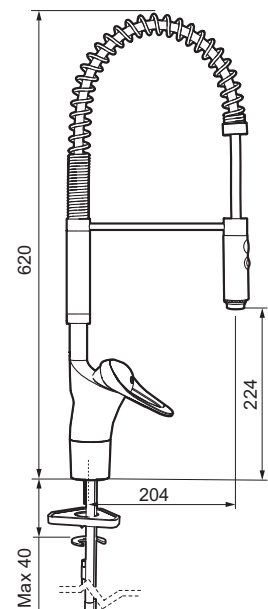

Köksblandare, 9000E Flexi

Skyddsmodul 

- EcoSafe® blandare
- Kallstartsfunktion
- Inbyggd, lätt omställbar flödesbegränsning och temperaturspär
- Mjukstängande med keramisk avstängning
- Svängbar pip 360°
- 2-stråligt munstycke med koncentrerad strålbild och handdusch
- Med Soft PEX®-rör
- Längd anslutningsrör: 352 mm
- Hålmått Ø34–37 mm
- Ytterdiameter fot: Ø52 mm
- OBS! Avsedd för installation på bänkskiva (ej på tunn diskbank)

Utförande	FMM nr	RSK nr
Krom, med ansl. slät ände Ø10 mm	8100-0000	830 89 40
Krom, med ansl. lekande G3/8	8100-0010	831 01 81