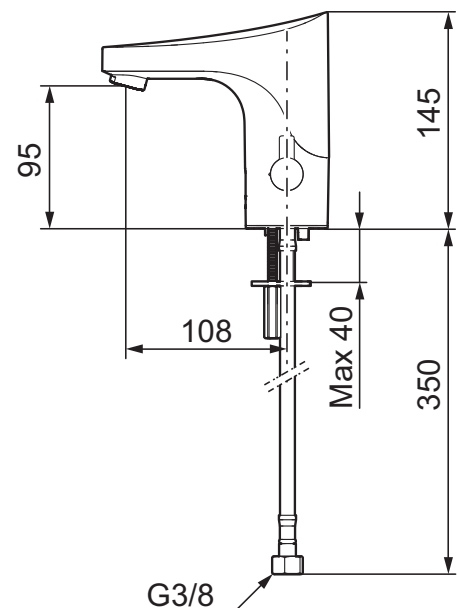

Installation:

- Enkel installation och service
- Vred för temperaturreglering, efter injustering till önskad temperatur kan vredet ersättas med ett medföljande lock
- Anpassningsbar för batteridrift 6V och nät drift 12V AC/DC
- Vid nät drift 12V AC/DC krävs AC-adapter art.nr. 1623-0000 och stickproppsadapter art.nr. 1619-4000, alternativt transformator art.nr. 1619-3000
- Automatisk justering av sensoravståndet
- Flexibla anslutningsrör i metallspunnen Soft PEX®, lekande G3/8
- Hålmått Ø33,5-37 mm

Inställningar:

- Omställbar temperaturbegränsning
- Programmerbar funktion för hygienspolning
- Valbar spoltid

Beröringsfria blandare är enkla att använda och sparar både vatten och energi. FM Mattsson 9000E Tronic är en ny generation av svenskutvecklade beröringsfria blandare med all teknik integrerad i blandarhuset. Den automatiska kalibreringen av sensorn gör den lika enkel att installera som en vanlig tvättställsblandare. Temperaturen ställs enkelt in med hjälp av reglaget på sidan av blandaren. Reglaget går att spärra för att skållingssäkra tappstället alternativt ta bort i miljöer där man vill ha en förinställd temperatur. En programmerbar funktion för hygienspolning förhindrar stillastående vatten och hämmar därigenom bakterietillväxt i vattenledningarna.

Utförande	FMM nr	RSK nr
Krom, batteridrift, inkl. batteri	1641-0000	855 34 92